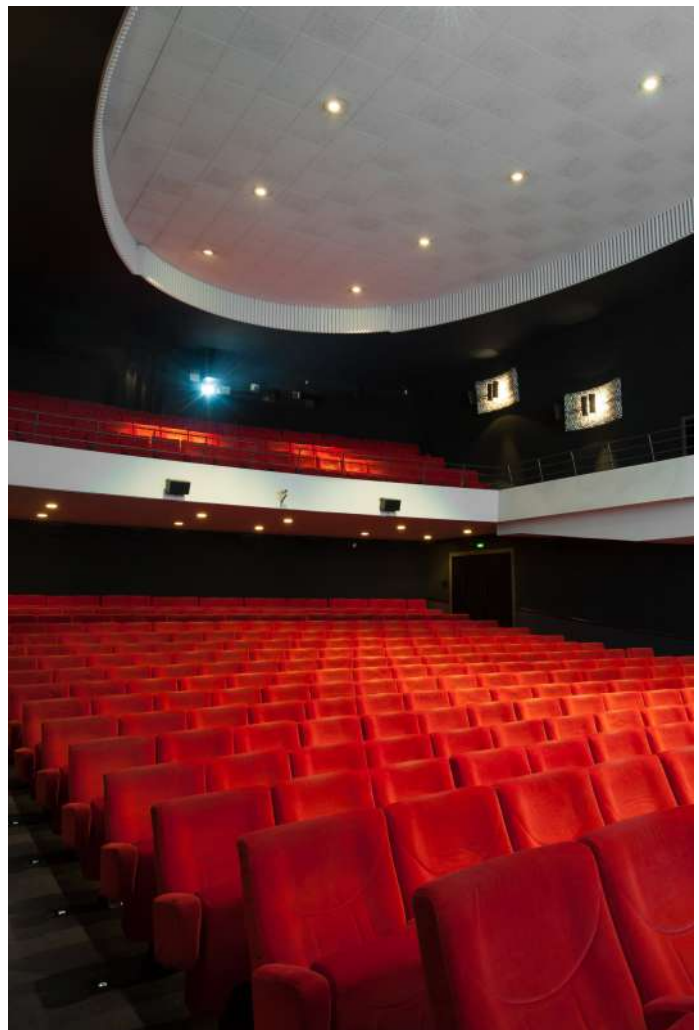

Die perfekte Atmosphäre für Ihren einzigartigen Anlass! Unsere Infrastruktur ist geeignet für die unterschiedlichsten Anlässe wie Seminare, Schulungen, Generalversammlungen und Privatanlässe. Sie wollen ein Referat halten, Ihre Produkte auf der Kinoleinwand präsentieren oder ganz einfach mit Ihren Gästen und Freunden in einem besonderen Rahmen einen Film schauen: alles ist machbar! Unsere Fachleute beraten Sie auch gerne in der Filmauswahl.

Sitzplätze: 403

Parterre: 311 Balkon: 92

Leinwand: 8,8 x 4,70 m = 41,4 m²

Projektion: NEC-Laser, 4k

Ton: Dolby CP

Bühne

Event-Catering:

In Zusammenarbeit mit Commihalle

Arthouse Piccadilly

Piccadilly 1:

Sitzplätze: 183

Leinwand: 6,5 x 2,85 m = 18,3 m²

Projektion: NEC-Laser

Ton: Dolby CP

Bühne

Piccadilly 2: