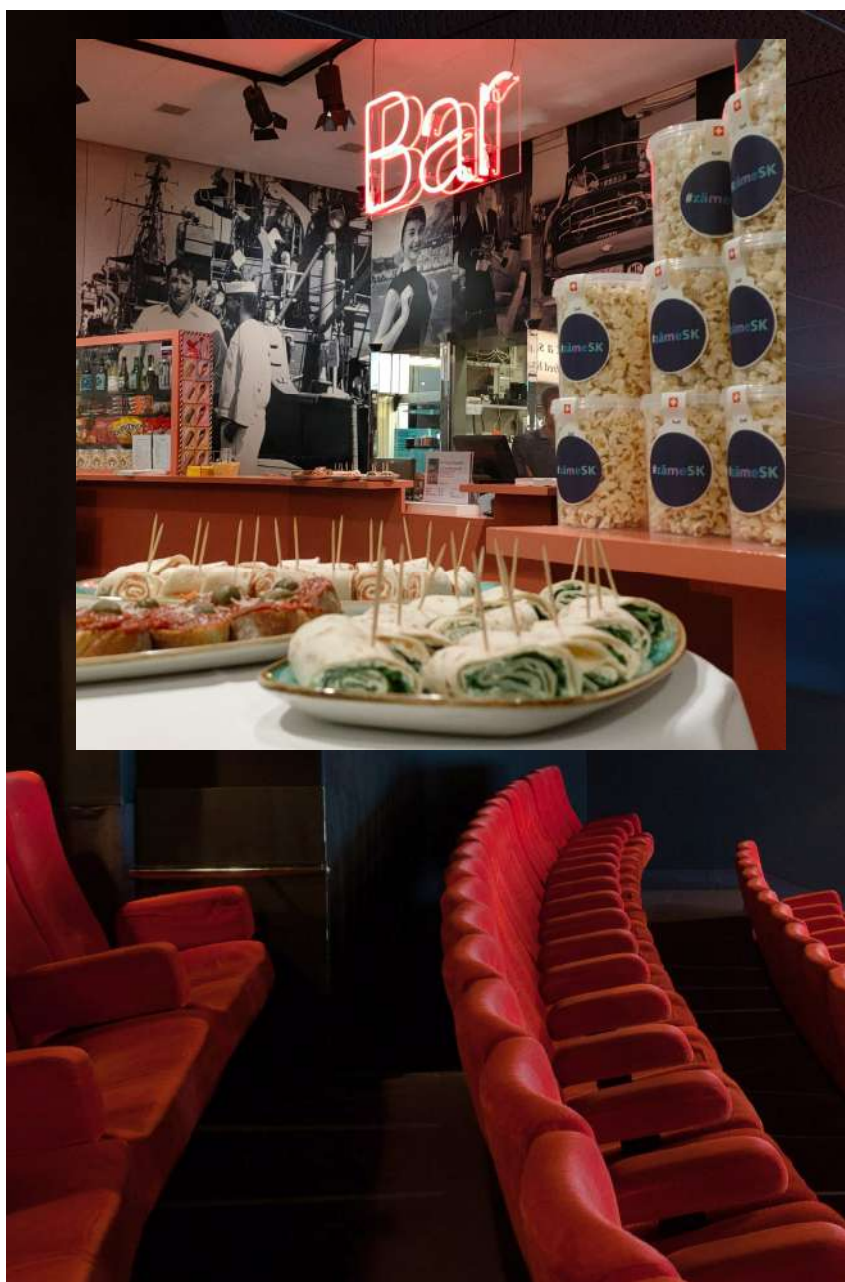

Arthouse

Arthouse Kino

Eventlocation

Arthouse
Kinos

Arthouse
de Paris

Arthouse
MOVIE

Arthouse
PICCADILLY