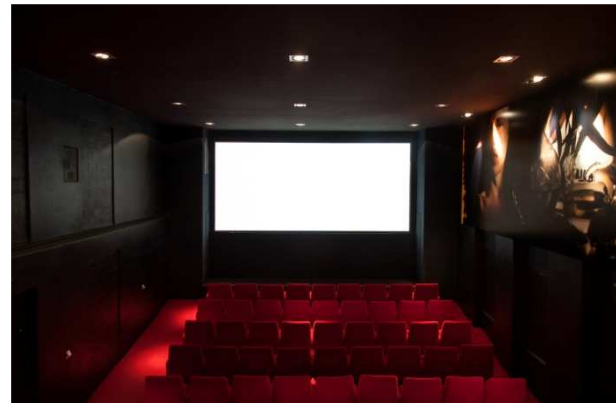

My Own Private Balcony:

Für Vorführungen des aktuellen Tagesprogramms kann der Balkon separat für Privatanlässe gemietet werden.