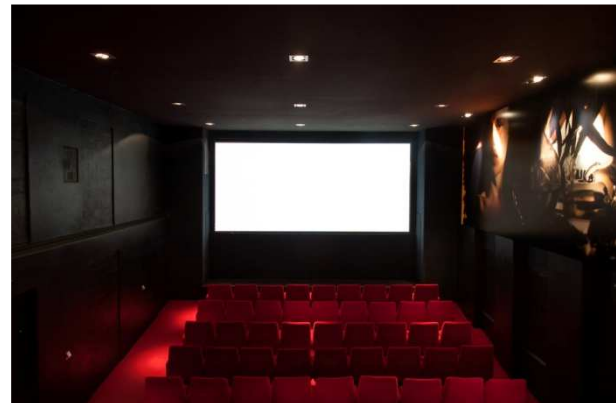

My Own Private Balcony:

Für Vorführungen des aktuellen
Tagesprogramms kann der Balkon
separat für Privatanlässe gemietet
werden.